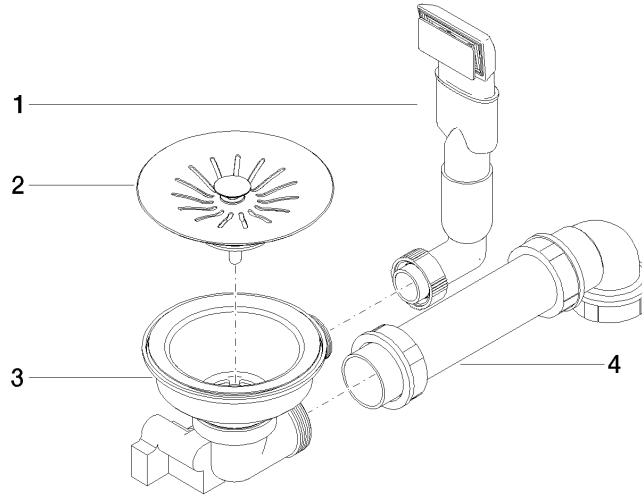

Ab- und Überlaufgarnitur handverschießbar - Edelstahl

10 400 003

- 3 ½" Handverschießbares Ablaufventil
- Verdeckter Überlauf
- Siebeinsatz

Nur für die Kombination mit Küchenbecken aus
Edelstahl poliert geeignet.

Ab- und Überlaufgarnitur handverschießbar - Edelstahl

10 400 003

mm [inches]

Ab- und Überlaufgarnitur handverschießbar - Edelstahl

10 400 003

Ersatzteilstückliste

Nr.	Artikelnummer	Benennung	Verbaumenge	Lieferzeit
1	90 11 01 200 09-85	Anschluss	1	60
2	90 11 01 200 07-85	Stopfen	1	60
3	90 11 01 200 08-85	Gehäuse (komplett)	1	2
4	90 11 01 201 02 90	Verrohrung	1	60