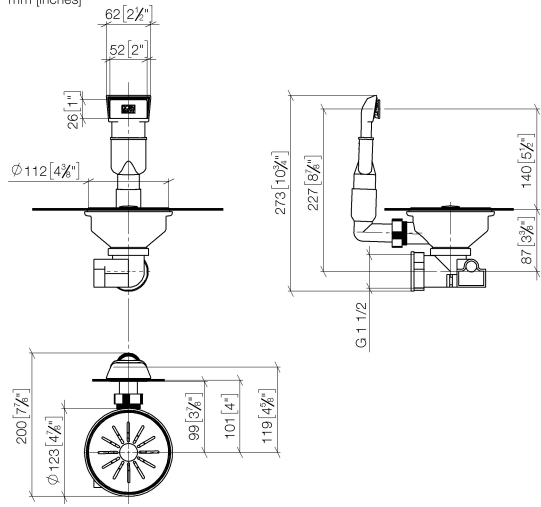

Ab- und Überlaufgarnitur handverschießbar - Edelstahl

10 400 003

- 3 ½" Handverschießbares Ablaufventil
- Verdeckter Überlauf
- Siebeinsatz

Nur für die Kombination mit Küchenbecken aus
Edelstahl poliert geeignet.

Ab- und Überlaufgarnitur handverschießbar - Edelstahl

10 400 003

mm [inches]

Ab- und Überlaufgarnitur handverschießbar - Edelstahl

10 400 003

Ersatzteilstückliste

Nr.	Artikelnummer	Benennung	Verbaumenge	Lieferzeit
1	90 11 01 200 09-85	Anschluss	1	60
2	90 11 01 200 07-85	Stopfen	1	60
3	90 11 01 200 08-85	Gehäuse (komplett)	1	2
4	90 11 01 201 02 90	Verrohrung	1	60